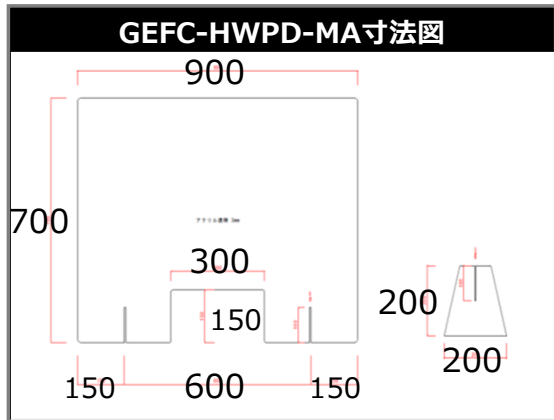

飛沫対策可能な透明アクリルボード。

オフィス内で飛沫対策として推奨される地上から1.4mの高さを通常お使いのH700以上のデスクやテーブルにこの商品を設置することで推奨高さへの対応が可能となります。

開口なしタイプ

型番	サイズ	定価
GEFC-HWPD-S	W600×H700mm	¥22,000
GEFC-HWPD-M	W900×H700mm	¥28,000

開口ありタイプ

型番	サイズ	定価
GEFC-HWPD-SA	W600×H700mm	¥24,000
GEFC-HWPD-MA	W900×H700mm	¥30,000