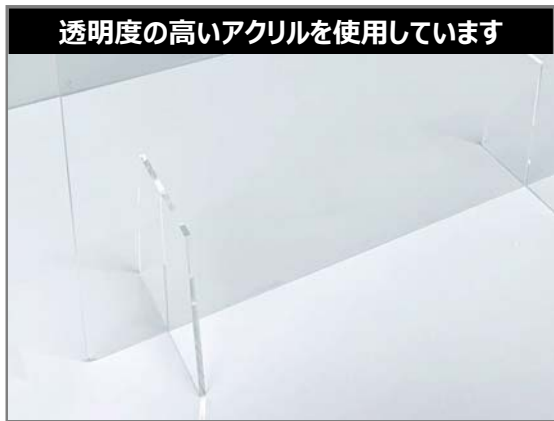

飛沫対策可能な透明アクリルボード。

オフィス内で飛沫対策として推奨される地上から1.4mの高さを通常お使いのH700以上のデスクやテーブルにこの商品を設置することで推奨高さへの対応が可能となります。

開口なしタイプ

型番	サイズ	定価
GEFC-HWPD-S	W600×H700mm	¥22,000
GEFC-HWPD-M	W900×H700mm	¥28,000

開口ありタイプ

型番	サイズ	定価
GEFC-HWPD-SA	W600×H700mm	¥24,000
GEFC-HWPD-MA	W900×H700mm	¥30,000

別注サイズオーダーも承ります

- ※簡易梱包での発送・お届けとなります。
- ※受注生産品のため納期はご希望に沿えない場合がございます。
- ※アクリルは傷つきやすいので取り扱いにご注意ください。
- ※アルコールやベンジン・シンナーを利用した清掃はご遠慮ください。キッチンなどでご利用の中性洗剤を薄めてご使用ください。

共通仕様

- 本体ボード材質：アクリル透明3mm厚
- 脚部ボード材質：アクリル透明5mm厚 ※屋内でのみ使用可能

工事不要！置くだけで設置可能

ボードを脚にはめ込むだけなのでオフィスでも簡単にパーソナル空間を作り出すことができます。

透明度の高いアクリルを使用

透明度の高いアクリルを使用しているので視界を妨げることなく快適に使用できます。