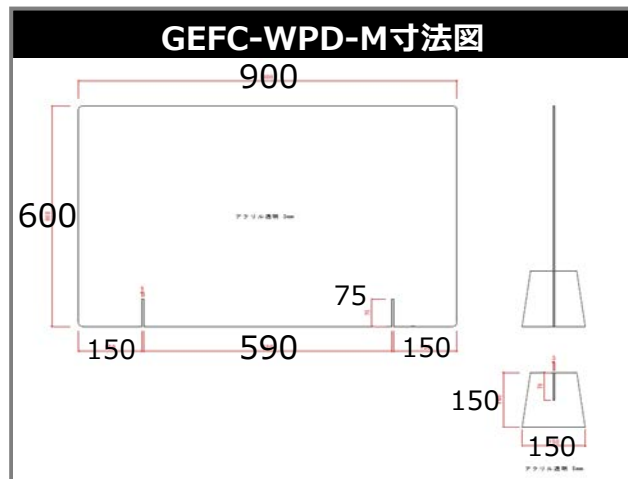

# 透明なアクリルボードでスペースを区切ります。

GEFC-WPD-M【開口なし】

GEFC-WPD-M寸法図

GEFC-WPD-MA【開口あり】

GEFC-WPD-MA 寸法図

## 共通仕様

- 本体ボード材質：アクリル透明3mm厚
- 脚部ボード材質：アクリル透明5mm厚 ※屋内でのみ使用可能

工事不要！置くだけで設置可能

ボードを脚にはめ込むだけなのでオフィスでも簡単にパーソナル空間を作り出すことができます。

透明度の高いアクリルを使用

透明度の高いアクリルを使用しているため、視界を妨げることなく快適に使用できます。

## 開口なしタイプ

型番	サイズ	定価
GEFC-WPD-S	W540×H600mm	¥15,000
GEFC-WPD-M	W900×H600mm	¥21,000
GEFC-WPD-L	W1090×H600mm	¥27,000

## 開口ありタイプ

型番	サイズ	定価
GEFC-WPD-SA	W540×H600mm	¥17,000
GEFC-WPD-MA	W900×H600mm	¥23,000
GEFC-WPD-LA	W1090×H600mm	¥29,000