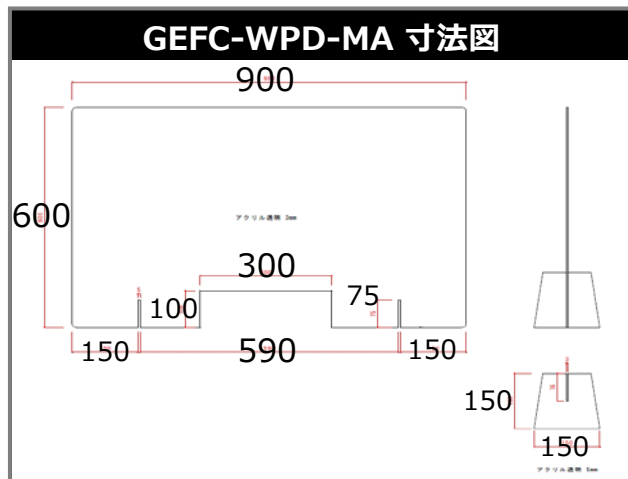

# 透明なアクリルボードでスペースを区切ります。

GEFC-WPD-M【開口なし】

GEFC-WPD-M寸法図

GEFC-WPD-MA【開口あり】

GEFC-WPD-MA 寸法図

## 共通仕様

- 本体ボード材質：アクリル透明3mm厚
- 脚部ボード材質：アクリル透明5mm厚 ※屋内でのみ使用可能

工事不要！置くだけで設置可能

ボードを脚にはめ込むだけなのでオフィスでも簡単にパーソナル空間を作り出すことができます。

透明度の高いアクリルを使用

透明度の高いアクリルを使用しているため、視界を妨げることなく快適に使用できます。

## 開口なしタイプ

型番	サイズ	定価
GEFC-WPD-S	W540×H600mm	¥15,000
GEFC-WPD-M	W900×H600mm	¥21,000
GEFC-WPD-L	W1090×H600mm	¥27,000

## 開口ありタイプ

型番	サイズ	定価
GEFC-WPD-SA	W540×H600mm	¥17,000
GEFC-WPD-MA	W900×H600mm	¥23,000
GEFC-WPD-LA	W1090×H600mm	¥29,000