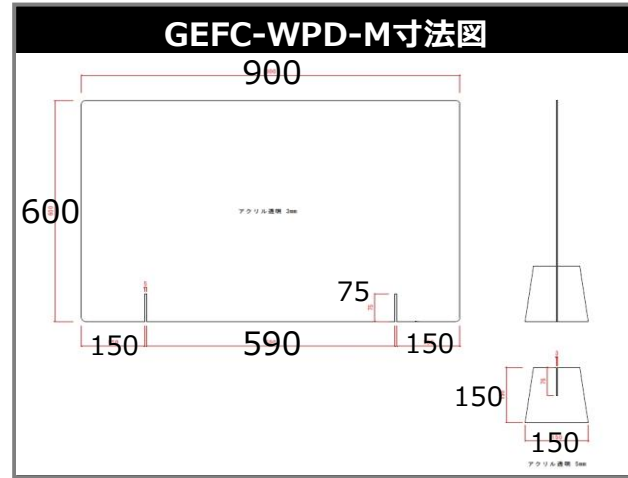

透明なアクリルボードでスペースを区切ります。

GEFC-WPD-M【開口なし】

GEFC-WPD-M寸法図

GEFC-WPD-MA【開口あり】

GEFC-WPD-MA 寸法図

共通仕様

- 本体ボード材質：アクリル透明3mm厚
- 脚部ボード材質：アクリル透明5mm厚 ※屋内でのみ使用可能

工事不要！置くだけで設置可能

ボードを脚にはめ込むだけなのでオフィスでも簡単にパーソナル空間を作り出すことができます。

透明度の高いアクリルを使用

透明度の高いアクリルを使用しているため、視界を妨げることなく快適に使用できます。

開口なしタイプ

型番	サイズ	定価
GEFC-WPD-S	W540×H600mm	OPEN
GEFC-WPD-M	W900×H600mm	OPEN
GEFC-WPD-L	W1090×H600mm	OPEN

開口ありタイプ

型番	サイズ	定価
GEFC-WPD-SA	W540×H600mm	OPEN
GEFC-WPD-MA	W900×H600mm	OPEN
GEFC-WPD-LA	W1090×H600mm	OPEN

別注サイズオーダーも承ります

- ※簡易梱包での発送・お届けとなります。
- ※受注生産品のため納期はご希望に沿えない場合がございます。
- ※アクリルは傷つきやすいので取り扱いにご注意ください。
- ※アルコールやベンジン・シンナーを利用した清掃はご遠慮ください。キッチンなどでご利用の中性洗剤を薄めてご使用ください。