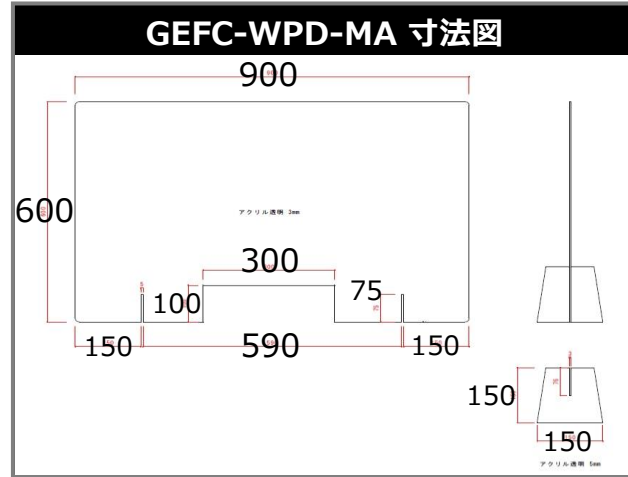

透明なアクリルボードでスペースを区切ります。

GEFC-WPD-M【開口なし】

GEFC-WPD-M寸法図

GEFC-WPD-MA【開口あり】

GEFC-WPD-MA 寸法図

共通仕様

- 本体ボード材質：アクリル透明3mm厚
- 脚部ボード材質：アクリル透明5mm厚 ※屋内でのみ使用可能

工事不要！置くだけで設置可能

ボードを脚にはめ込むだけなのでオフィスでも簡単にパーソナル空間を作り出すことができます。

透明度の高いアクリルを使用

透明度の高いアクリルを使用しているため、視界を妨げることなく快適に使用できます。

開口なしタイプ

型番	サイズ	定価
GEFC-WPD-S	W540×H600mm	OPEN
GEFC-WPD-M	W900×H600mm	OPEN
GEFC-WPD-L	W1090×H600mm	OPEN

開口ありタイプ

型番	サイズ	定価
GEFC-WPD-SA	W540×H600mm	OPEN
GEFC-WPD-MA	W900×H600mm	OPEN
GEFC-WPD-LA	W1090×H600mm	OPEN

別注サイズオーダーも承ります

- ※簡易梱包での発送・お届けとなります。
- ※受注生産品のため納期はご希望に沿えない場合がございます。
- ※アクリルは傷つきやすいので取り扱いにご注意ください。
- ※アルコールやベンジン・シンナーを利用した清掃はご遠慮ください。キッチンなどでご利用の中性洗剤を薄めてご使用ください。